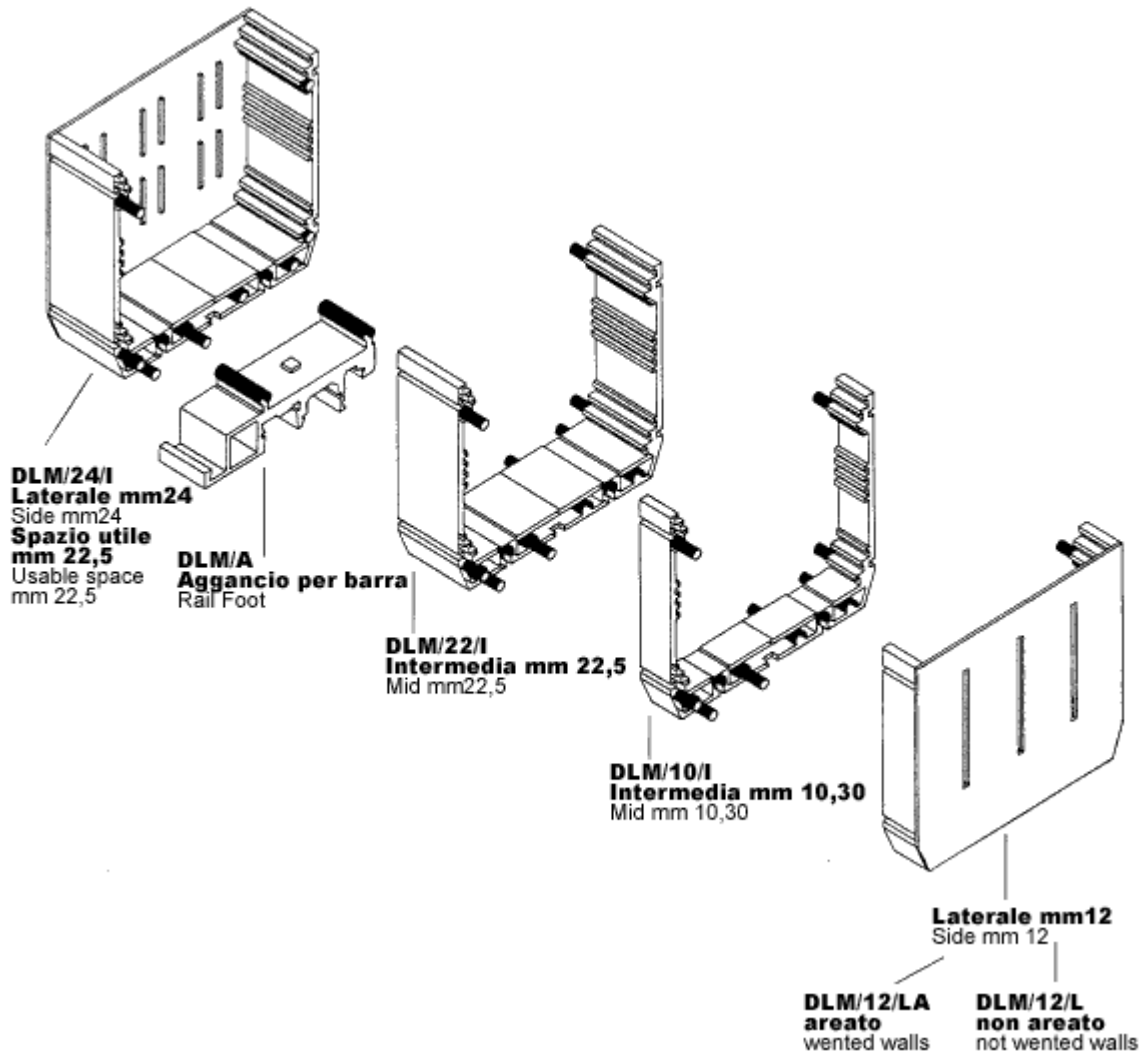

Vaschetta modulare MULTILIVELLO che permette il montaggio di più schede da mm 68 o 72 su diversi livelli. A richiesta sono disponibili coperture in plastica colorata o trasparente. Gli elementi laterali sono disponibili in versione normale o areata. La custodia serie DLM si adatta a molteplici sistemi di montaggio, con circuiti longitudinali, trasversali, orizzontali e verticali.