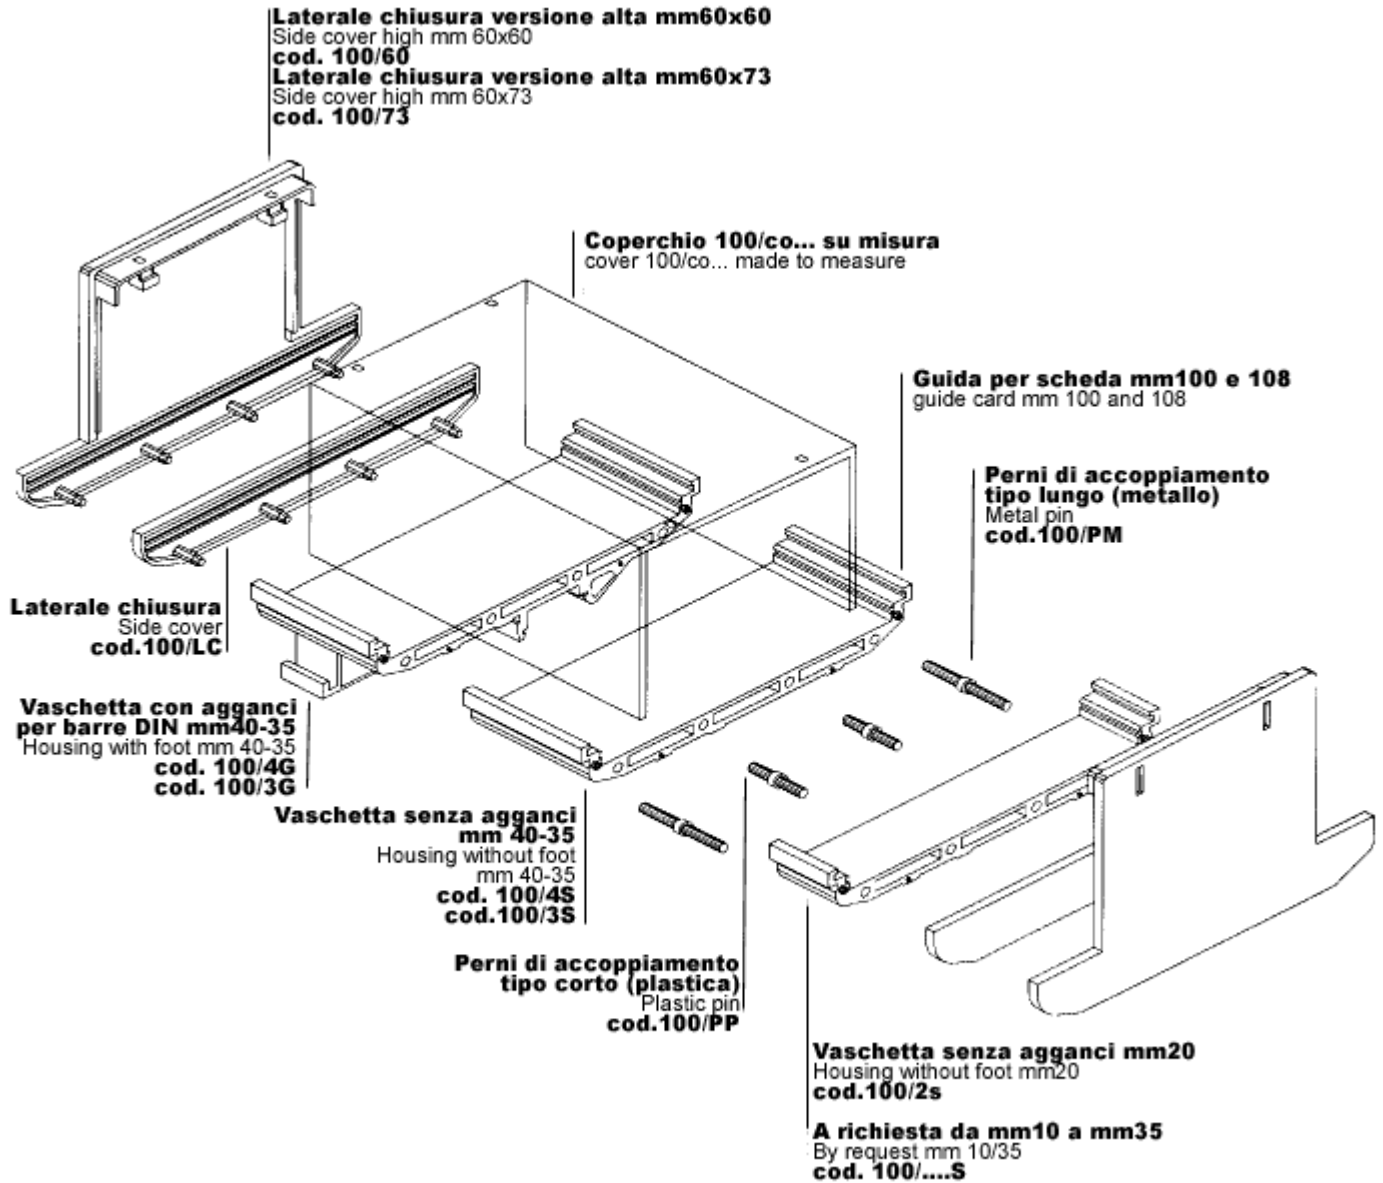

LE VASCHETTE INTERFACCIA BIPASSO DELLA SERIE EURO SONO DISPONIBILI IN DUE LARGHEZZE (MM100-MM108) E SONO ADATTE PER IL MONTAGGIO SU BARRA DIN-EN 50022-50035. SONO APPLICABILI LE COPERTURE REALIZZATE SU MISURA PER LA PROTEZIONE DELLA SCHEDA, IN POLICARBONATO TRASPARENTE O CECO.

I SUPPORTI SONO IN MATERIALE AUTO-ESTINGUENTE (UL94VO) NEI COLORI VERDE (RAL 6017), GRIGIO (RALM 7035) E NERO (RAL 7021).

Profilato 2 metri

Stampa

Chiudi