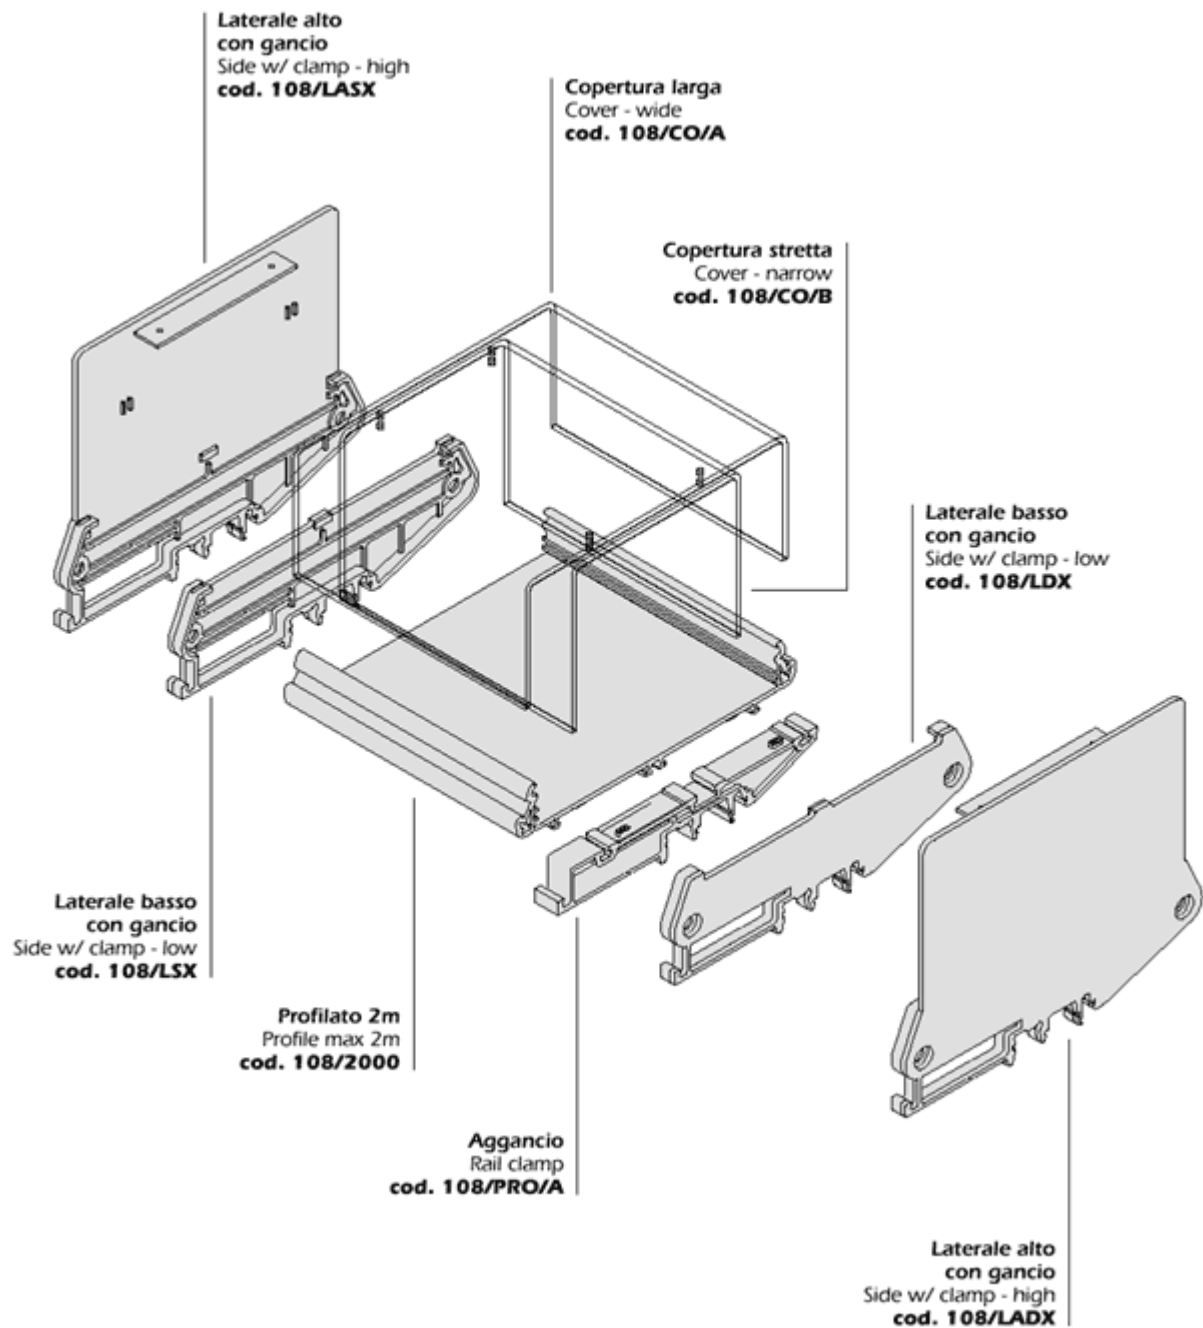

LE VASCHETTE INTERFACCIA BIPASSO DELLA SERIE EURO SONO DISPONIBILI IN DUE LARGHEZZE (MM100-MM108) E SONO ADATTE PER IL MONTAGGIO SU BARRA DIN-EN 50022-50035. SONO APPLICABILI LE COPERTURE REALIZZATE SU MISURA PER LA PROTEZIONE DELLA SCHEDA, IN POLICARBONATO TRASPARENTE O CECO.

I SUPPORTI SONO IN MATERIALE AUTO-ESTINGUENTE (UL94VO) NEI COLORI VERDE (RAL 6017), GRIGIO (RALM 7035) E NERO (RAL 7021).

Profilato 2 metri

Stampa

Chiudi