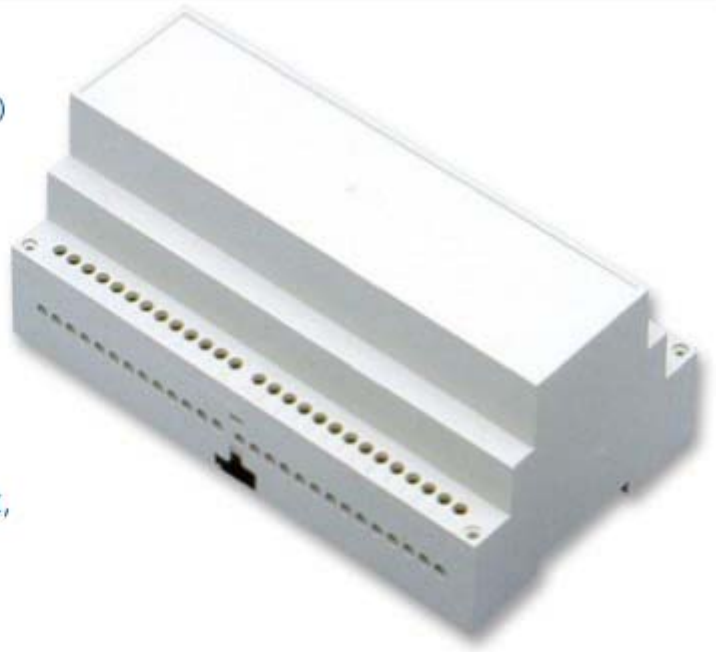

CONTENITORE MODULARE A 9 UNITA' (MM 157.5)  
 H 68 MM.  
 PER MONTAGGIO SU BARRA OMEGA-DIN-EN  
 50022.  
 ATTO A CONTENERE STRUMENTAZIONE  
 ANALOGICA O DIGITALE.  
 IL BLOCCAGGIO FRA BASE E COPERCHIO  
 AVVIENE A SCATTO O TRAMITE VITI.  
 SI POSSONO ALLOGGIARE MORSETTI FISSI O  
 ESTRAIBILI  
 DI QUALSIASI PASSO.  
 SI ESEGUONO LAVORAZIONI CUSTOM SU  
 QUALSIASI LATO DEL CONTENITORE (CAVE,  
 FORI,  
 ASOLE).  
 IL MATERIALE UTILIZZATO E' NORYL IN CLASSE  
 V2 O, A RICHIESTA, IN CLASSE VO (UL 94) IN  
 COLORE GRIGIO (RAL 7035).

BARRA DIN