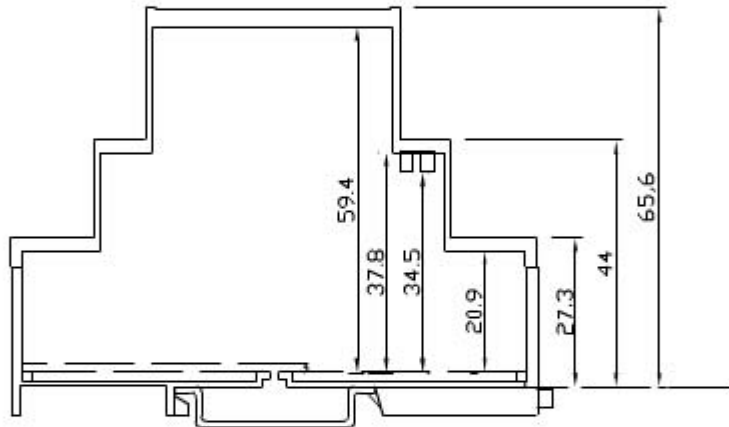

CONTENITORE MODULARE A 9 UNITA' (MM 157.5)  
 H 68 MM.  
 PER MONTAGGIO SU BARRA OMEGA-DIN-EN  
 50022.  
 ATTO A CONTENERE STRUMENTAZIONE  
 ANALOGICA O DIGITALE.  
 IL BLOCCAGGIO FRA BASE E COPERCHIO  
 AVVIENE A SCATTO O TRAMITE VITI.  
 SI POSSONO ALLOGGIARE MORSETTI FISSI O  
 ESTRAIBILI  
 DI QUALSIASI PASSO.  
 SI ESEGUONO LAVORAZIONI CUSTOM SU  
 QUALSIASI LATO DEL CONTENITORE (CAVE,  
 FORI,  
 ASOLE).  
 IL MATERIALE UTILIZZATO E' NORYL IN CLASSE  
 V2 O, A RICHIESTA, IN CLASSE VO (UL 94) IN  
 COLORE GRIGIO (RAL 7035).

BARRA DIN