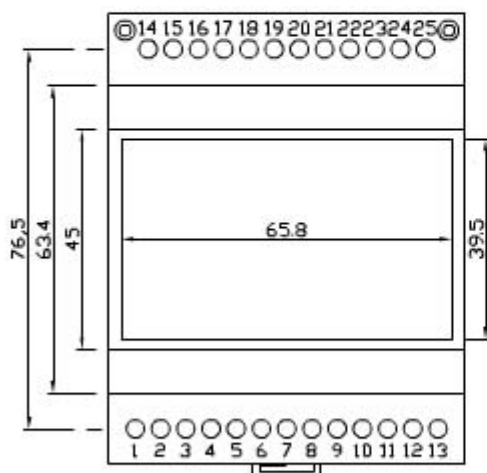

CONTENITORE MODULARE A 4 UNITA' (MM 70) H 53 MM.
 PER MONTAGGIO SU BARRA OMEGA-DIN-EN 50022.
 ATTO A CONTENERE STRUMENTAZIONE ANALOGICA O
 DIGITALE.

IL BLOCCAGGIO FRA BASE E COPERCHIO AVVIENE A
 SCATTO O TRAMITE VITI.

SI POSSONO ALLOGGIARE MORSETTI FISSI O ESTRAIBILI
 DI QUALSIASI PASSO.

SI ESEGUONO LAVORAZIONI CUSTOM SU QUALSIASI
 LATO DEL CONTENITORE (CAVE, FORI, ASOLE).

IL MATERIALE UTILIZZATO E' NORYL IN CLASSE V2 O, A
 RICHIESTA, IN CLASSE VO (UL 94) IN COLORE GRIGIO
 (RAL 7035).