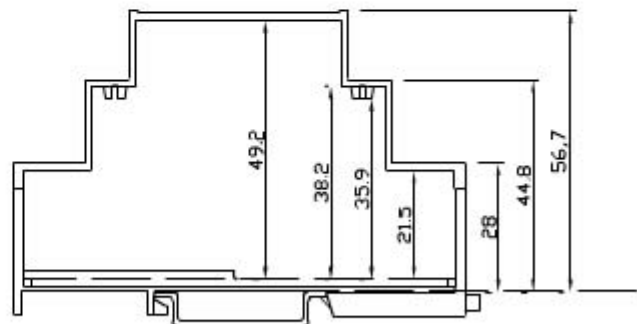

CONTENITORE MODULARE A 4 UNITA' (MM 70) H 53 MM.
PER MONTAGGIO SU BARRA OMEGA-DIN-EN 50022.
ATTO A CONTENERE STRUMENTAZIONE ANALOGICA O
DIGITALE.

IL BLOCCAGGIO FRA BASE E COPERCHIO AVVIENE A
SCATTO O TRAMITE VITI.

SI POSSONO ALLOGGIARE MORSETTI FISSI O ESTRAIBILI
DI QUALSIASI PASSO.

SI ESEGUONO LAVORAZIONI CUSTOM SU QUALSIASI
LATO DEL CONTENITORE (CAVE, FORI, ASOLE).

IL MATERIALE UTILIZZATO E' NORYL IN CLASSE V2 O, A
RICHIESTA, IN CLASSE VO (UL 94) IN COLORE GRIGIO
(RAL 7035).

BARRA DIN

[Stampa](#)

[Chiudi](#)