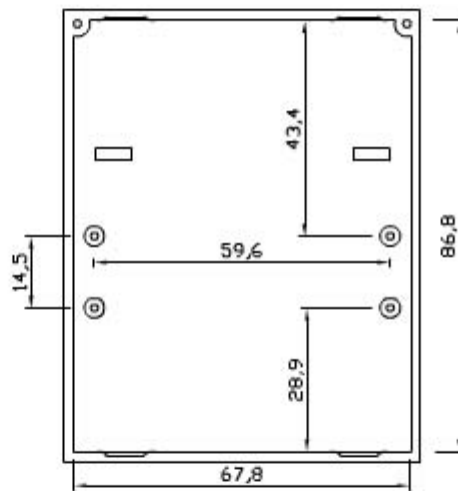

CONTENITORE MODULARE A 4 UNITA' (MM 70) H 53 MM.
PER MONTAGGIO SU BARRA OMEGA-DIN-EN 50022.
ATTO A CONTENERE STRUMENTAZIONE ANALOGICA O
DIGITALE.

IL BLOCCAGGIO FRA BASE E COPERCHIO AVVIENE A
SCATTO O TRAMITE VITI.

SI POSSONO ALLOGGIARE MORSETTI FISSI O ESTRAIBILI
DI QUALSIASI PASSO.

SI ESEGUONO LAVORAZIONI CUSTOM SU QUALSIASI
LATO DEL CONTENITORE (CAVE, FORI, ASOLE).

IL MATERIALE UTILIZZATO E' NORYL IN CLASSE V2 O, A
RICHIESTA, IN CLASSE VO (UL 94) IN COLORE GRIGIO
(RAL 7035).

BARRA DIN

[Stampa](#)

[Chiudi](#)