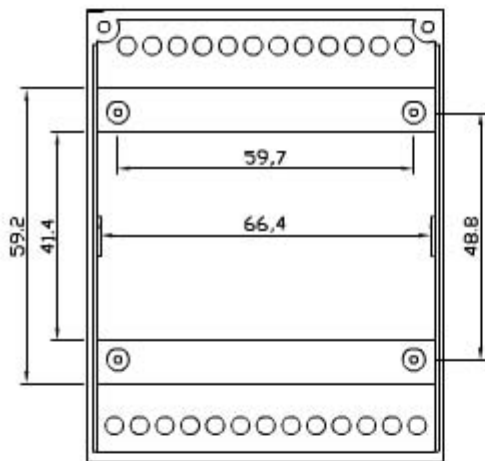

CONTENITORE MODULARE A 4 UNITA' (MM 70) H 53 MM.
 PER MONTAGGIO SU BARRA OMEGA-DIN-EN 50022.
 ATTO A CONTENERE STRUMENTAZIONE ANALOGICA O
 DIGITALE.

IL BLOCCAGGIO FRA BASE E COPERCHIO AVVIENE A
 SCATTO O TRAMITE VITI.

SI POSSONO ALLOGGIARE MORSETTI FISSI O ESTRAIBILI
 DI QUALSIASI PASSO.

SI ESEGUONO LAVORAZIONI CUSTOM SU QUALSIASI
 LATO DEL CONTENITORE (CAVE, FORI, ASOLE).

IL MATERIALE UTILIZZATO E' NORYL IN CLASSE V2 O, A
 RICHIESTA, IN CLASSE VO (UL 94) IN COLORE GRIGIO
 (RAL 7035).