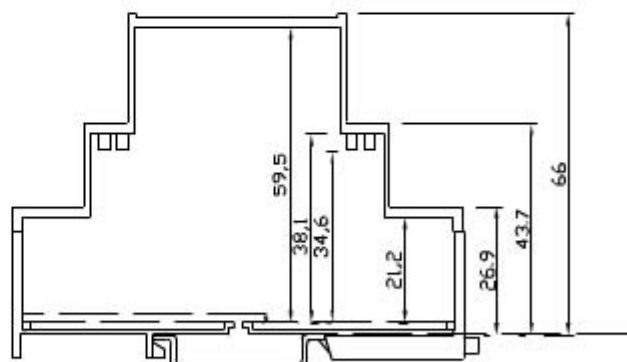

CONTENITORE MODULARE A 2 UNITA' (MM 35) H 68 MM.
PER MONTAGGIO SU BARRA OMEGA-DIN-EN 50022.
ATTO A CONTENERE STRUMENTAZIONE ANALOGICA O
DIGITALE.

IL BLOCCAGGIO FRA BASE E COPERCHIO AVVIENE A SCATTO
O TRAMITE VITI.

SI POSSONO ALLOGGIARE MORSETTI FISSI O ESTRAIBILI
DI QUALSIASI PASSO.

SI ESEGUONO LAVORAZIONI CUSTOM SU QUALSIASI LATO
DEL CONTENITORE (CAVE, FORI, ASOLE).

IL MATERIALE UTILIZZATO E' NORYL IN CLASSE V2 O, A
RICHIESTA, IN CLASSE VO (UL 94) IN COLORE GRIGIO (RAL
7035).

BARRA DIN

[Stampa](#)

[Chiudi](#)