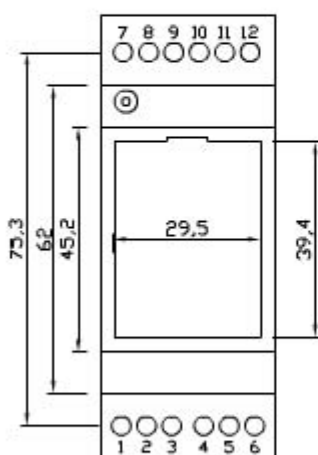

CONTENITORE MODULARE A 2 UNITA' (MM 35) H 68 MM.
 PER MONTAGGIO SU BARRA OMEGA-DIN-EN 50022.
 ATTO A CONTENERE STRUMENTAZIONE ANALOGICA O
 DIGITALE.

IL BLOCCAGGIO FRA BASE E COPERCHIO AVVIENE A SCATTO
 O TRAMITE VITI.

SI POSSONO ALLOGGIARE MORSETTI FISSI O ESTRAIBILI
 DI QUALSIASI PASSO.

SI ESEGUONO LAVORAZIONI CUSTOM SU QUALSIASI LATO
 DEL CONTENITORE (CAVE, FORI, ASOLE).

IL MATERIALE UTILIZZATO E' NORYL IN CLASSE V2 O, A
 RICHIESTA, IN CLASSE VO (UL 94) IN COLORE GRIGIO (RAL
 7035).