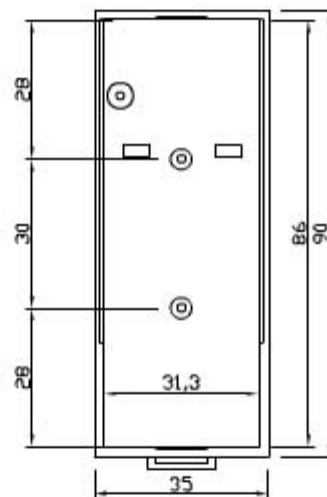

CONTENITORE MODULARE A 2 UNITA' (MM 35) H 68 MM.
PER MONTAGGIO SU BARRA OMEGA-DIN-EN 50022.
ATTO A CONTENERE STRUMENTAZIONE ANALOGICA O
DIGITALE.

IL BLOCCAGGIO FRA BASE E COPERCHIO AVVIENE A SCATTO
O TRAMITE VITI.

SI POSSONO ALLOGGIARE MORSETTI FISSI O ESTRAIBILI
DI QUALSIASI PASSO.

SI ESEGUONO LAVORAZIONI CUSTOM SU QUALSIASI LATO
DEL CONTENITORE (CAVE, FORI, ASOLE).

IL MATERIALE UTILIZZATO E' NORYL IN CLASSE V2 O, A
RICHIESTA, IN CLASSE VO (UL 94) IN COLORE GRIGIO (RAL
7035).

BARRA DIN

[Stampa](#)

[Chiudi](#)