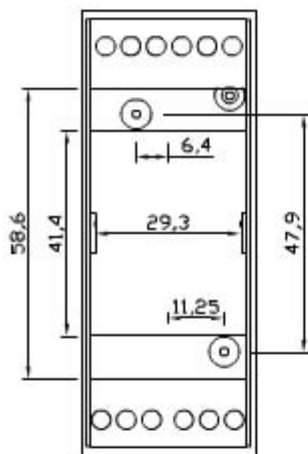

CONTENITORE MODULARE A 2 UNITA' (MM 35) H 68 MM.
PER MONTAGGIO SU BARRA OMEGA-DIN-EN 50022.
ATTO A CONTENERE STRUMENTAZIONE ANALOGICA O
DIGITALE.

IL BLOCCAGGIO FRA BASE E COPERCHIO AVVIENE A SCATTO
O TRAMITE VITI.

SI POSSONO ALLOGGIARE MORSETTI FISSI O ESTRAIBILI
DI QUALSIASI PASSO.

SI ESEGUONO LAVORAZIONI CUSTOM SU QUALSIASI LATO
DEL CONTENITORE (CAVE, FORI, ASOLE).

IL MATERIALE UTILIZZATO E' NORYL IN CLASSE V2 O, A
RICHIESTA, IN CLASSE VO (UL 94) IN COLORE GRIGIO (RAL
7035).

BARRA DIN

[Stampa](#)

[Chiudi](#)