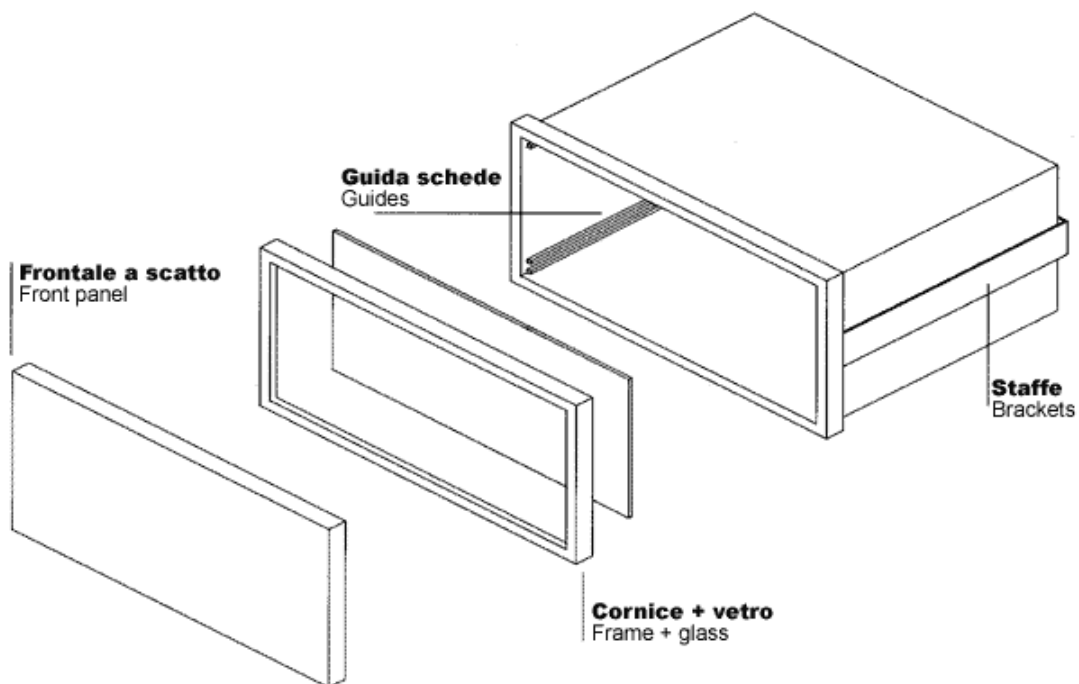

**SERIE REB**

dimensioni esterne sono secondo Norme DIN. La custodia e la cornice sono in Policarbonato nero, il frontale é disponibile in Policarbonato trasparente o rosso. Le staffe di fissaggio sono in metallo. Il fondo del contenitore preforato. Il contenitore viene fornito completo di viti e minuteria.

COD	A	B	C
072024B	72	24	72
072036B	72	36	72
096024B	96	24	72
096048B	96	48	72
096048A	96	48	138
144048B	144	48	72
144048A	144	48	138

**A RICHIESTA**

**Frontale in alluminio - Frontale serigrafato con marchio Cliente o altro**