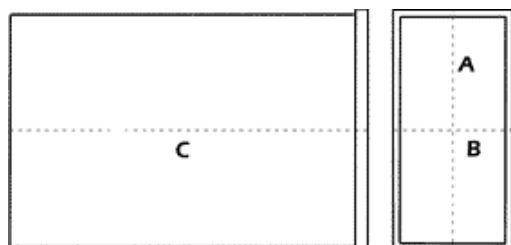

**SERIE REB**

dimensioni esterne sono secondo Norme DIN. La custodia e la cornice sono in Policarbonato nero, il frontale é disponibile in Policarbonato trasparente o rosso. Le staffe di fissaggio sono in metallo. Il fondo del contenitore preforato. Il contenitore viene fornito completo di viti e minuteria.