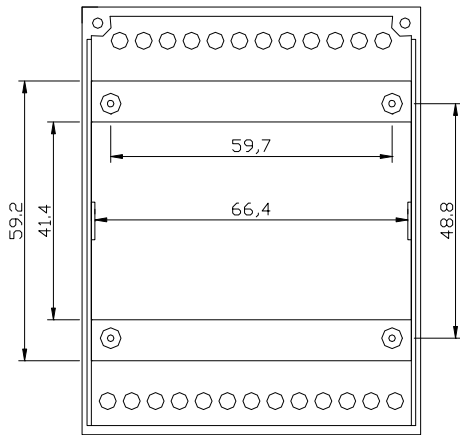

MR4 BB

BARRA DIN