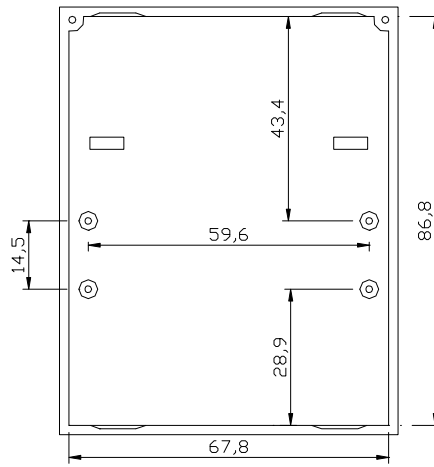

MR4 BB

BARRA DIN