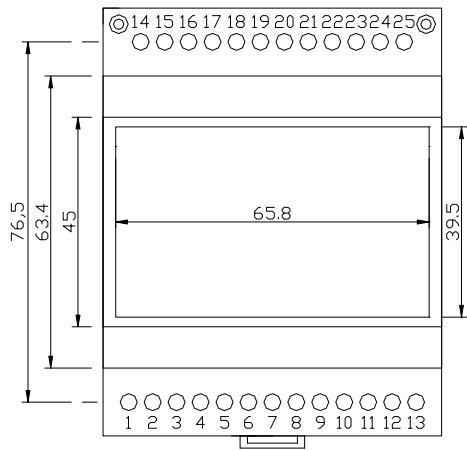

MR4 BB

BARRA DIN